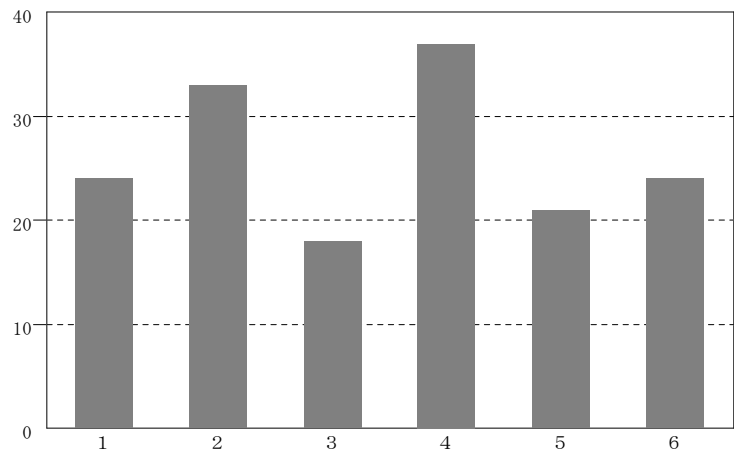

集計形態	回答人数	データ作成日
部署別	62人	2015/02/27

一緒に働くのは敬遠したい タイプ別

1 : 神経症型	POINT	24
2 : ヒステリー型	POINT	33
3 : ガンコ型	POINT	18
4 : 問題児型	POINT	37
5 : 業務優先型	POINT	21
6 : 人間関係型	POINT	24

一緒に働くのは敬遠したい 構成比

1 : 神経症型	7 / 37 / 29 / 21 / 6
2 : ヒステリー型	6 / 32 / 26 / 22 / 14
3 : ガンコ型	10 / 40 / 30 / 16 / 4
4 : 問題児型	4 / 29 / 25 / 28 / 14
5 : 業務優先型	12 / 31 / 30 / 24 / 3
6 : 人間関係型	9 / 33 / 30 / 21 / 7