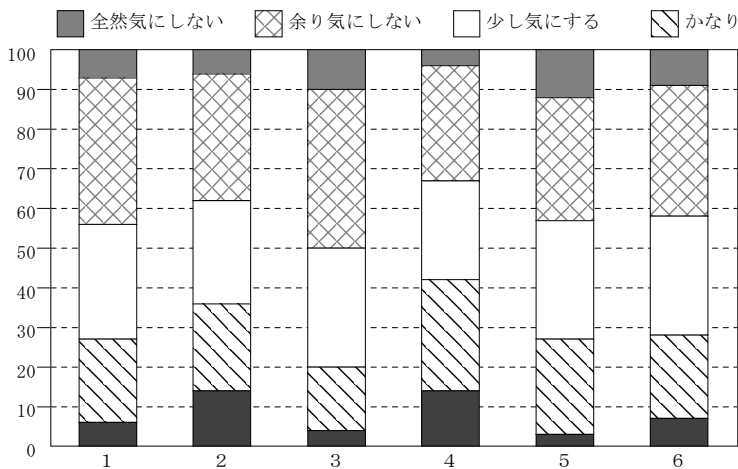

集計形態	回答人数	データ作成日
部署別	62人	2015/02/27

一緒に働くのは敬遠したい タイプ別

1 : 神経症型	POINT	24
2 : ヒステリー型	POINT	33
3 : ガンコ型	POINT	18
4 : 問題児型	POINT	37
5 : 業務優先型	POINT	21
6 : 人間関係型	POINT	24

一緒に働くのは敬遠したい 構成比

1 : 神経症型	7 / 37 / 29 / 21 / 6
2 : ヒステリー型	6 / 32 / 26 / 22 / 14
3 : ガンコ型	10 / 40 / 30 / 16 / 4
4 : 問題児型	4 / 29 / 25 / 28 / 14
5 : 業務優先型	12 / 31 / 30 / 24 / 3
6 : 人間関係型	9 / 33 / 30 / 21 / 7