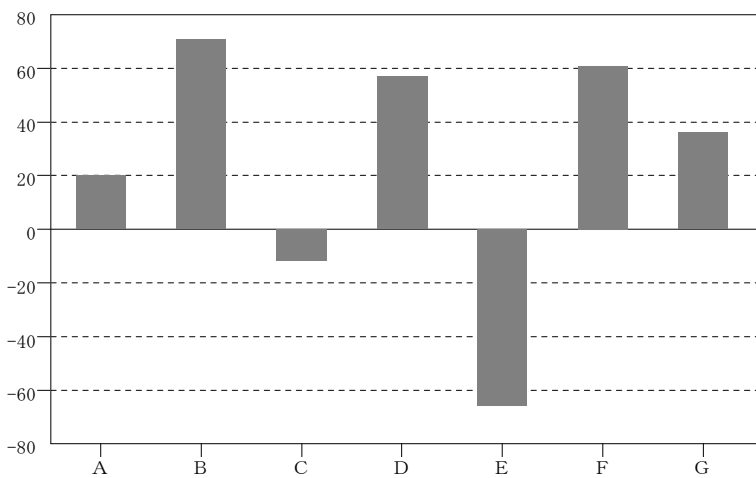

Q30：上司の業務命令は的確

| 集計形態 | 回答人数 | データ作成日     |
|------|------|------------|
| 部署別  | 62人  | 2015/02/25 |

|   |          |     |
|---|----------|-----|
| A | 東京 総務課   | 20  |
| B | 東京 経理課   | 71  |
| C | 東京 庶務課   | -12 |
| D | 東京 人事課   | 57  |
| E | 東京 人材開発課 | -66 |
| F | 東京 営業1課  | 61  |
| G | 東京 営業2課  | 36  |