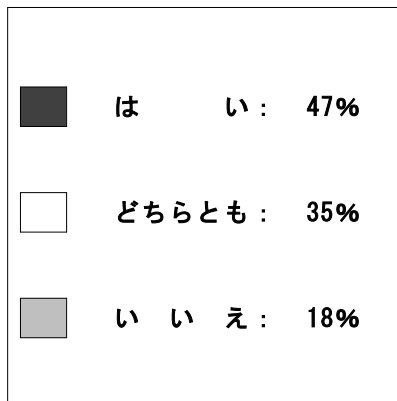

Q30：上司の業務命令は的確

| 集計形態 | 回答人数 | データ作成日     |
|------|------|------------|
| 部署別  | 62人  | 2015/02/25 |

|   |          |     |
|---|----------|-----|
| A | 東京 総務課   | 20  |
| B | 東京 経理課   | 71  |
| C | 東京 庶務課   | -12 |
| D | 東京 人事課   | 57  |
| E | 東京 人材開発課 | -66 |
| F | 東京 営業1課  | 61  |
| G | 東京 営業2課  | 36  |